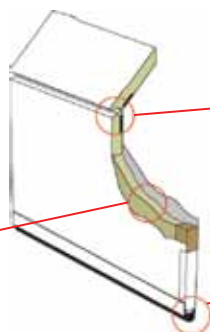

Fiche technique

COMPOSANTES DE LA PORTE

Panneau en composite léger et robuste grâce à l'isolant au polyuréthane injecté sous pression entre les deux revêtements.

Facteur d'isolation : RSI 2,81 (R-16)

Coupe-froid et joint horizontal procurant une étanchéité parfaite. Aucune circulation d'air entre les panneaux.

Caoutchouc souple inséré dans une moulure de PVC ultra-résistante épousant la forme de votre plancher.

DIMENSIONS DE PORTE

Porte de 6' à 7'

Porte de 8' à 10'

Porte de 11' à 13'

Porte de 14' à 16'

Porte de 17' à 18''