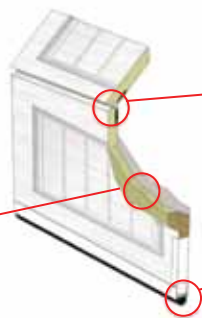

## COMPOSANTES DE LA PORTE

Panneau en composite léger et robuste grâce à l'isolant au polyuréthane injecté sous pression entre les deux revêtements.

Facteur d'isolation : RSI 2,81 (R-16)

Coupe-froid et joint horizontal procurant une étanchéité parfaite. Aucune circulation d'air entre les panneaux.